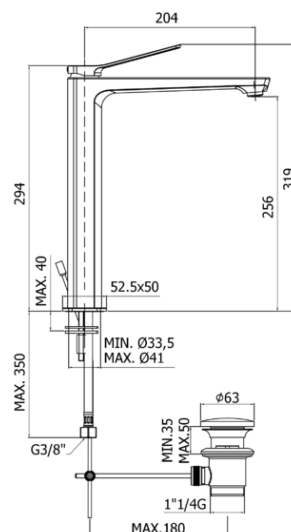

tilt

DESCRIZIONE | DESCRIPTION

- Miscelatore lavabo prolungato completo di:
- aeratore M24x1
- set 2 flessibili inox 3/8" G

- Tall wash basin mixer complete with:
- aerator M24x1
- set of 2 stainless steel hoses 3/8" G

TI 081K..

- CR - Cromo | Chrome

ARTICOLO | ARTICLE

TI 085..

- con scarico automatico 1"1/4G
- with 1"1/4G pop up waste

TI 081..

- senza scarico
- without pop up waste

TI 081K..

- con scarico Clic-Clac 1"1/4G
- with 1"1/4G Clic-Clac press top waste

RAPPORTO PROVA PORTATA | FLOW RATE REPORT

	Uscita outlet	Pressione / Pressure (bar)									
		0,5	1	1.5	2	2.5	3	3.5	4	4.5	5
Portata / Flow rate (l / min)		3.57	5.09	6.31	7.35	8.25	8.98	9.77	10.46	11.12	11.7